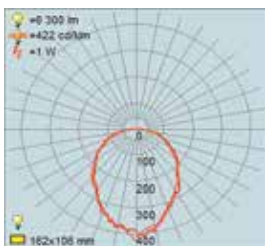

Disponibili adattatori per le maggiori case (esempio Schermolux)

montaggio standard