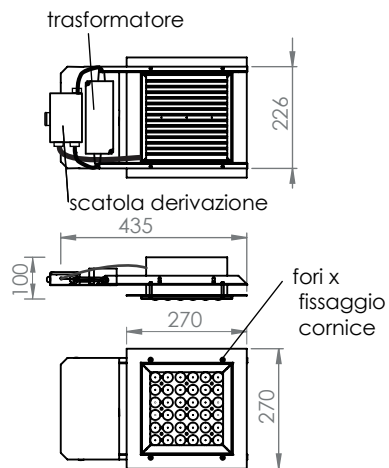

LUCE

Disponibili adattatori per le maggiori case (esempio Schermolux)

montaggio standard

DESCRIZIONE

Dear produce su proprio progetto corpi illuminati dedicati per il settore petrolifero. Lo studio particolareggiato e l'esperienza sul campo hanno portato l'azienda a creare prodotti facili e veloci nell'installazione ma anche con prestazioni superiori. La cura nella componentistica usata garantita fino a 7 anni ne garantiscono prestazioni e durata nel tempo.

PLAFONIERA

Potenza	35-75 W dimming
Flusso luminoso	9000 lm
Dimensioni	435x270x100 mm
Predisposizione incasso	200x240 mm
Peso	<4 kg
Grado di protezione	IP65

LED

Marca e modello	Cree XT-E Outdoor white
Flusso luminoso minimo	148 lm a 350 mA
Temperatura di colore	6000 °K
CRI	80

ALIMENTATORE

Marca	MEAN WELL serie LPF
Input	230 V AC - 50 Hz
Output	24 V DC - 90W
Accensioni	Singola- doppia- dimmerabile
Grado di protezione	IP 67
Assorbimento totale	75 w